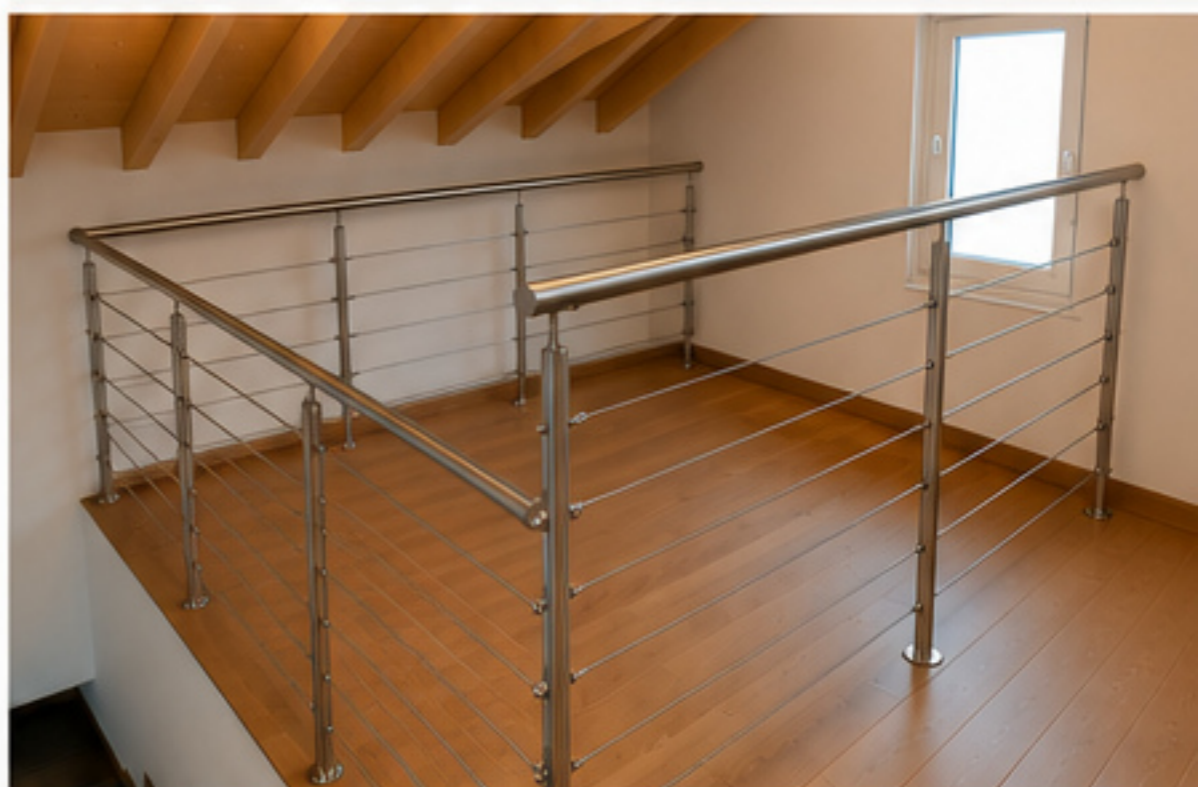

WORLDINOX

PER INTERNI ED ESTERNI

FISSAGGI DI PRECISIONE

Stabilità e cura costruttiva
in ogni connessione.

GIUNZIONI IMPECCABILI

Continuità estetica
e precisione nelle
lavorazioni.

FINITURE CURATE

Acciaio inox lavorato
per valorizzare
ogni ambiente.

PROGETTIAMO SU MISURA,
REALIZZIAMO DETTAGLI CHE FANNO LA DIFFERENZA.